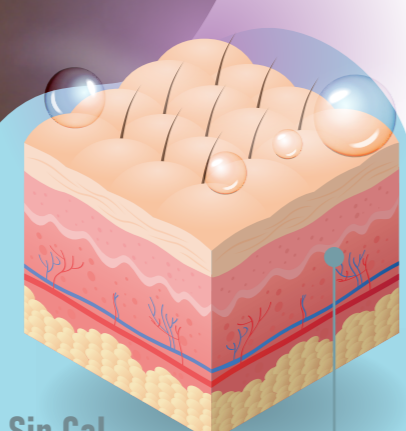

SI LA CAL PUEDE DESTROZAR
UNA LAVADORA,
¿QUÉ HACE CON
TU PIEL?

Con Cal

La cal se deposita en la piel mediante el agua residual de la ducha. Al secar, estas partículas, absorben el agua de la piel generando los típicos y molestos picores después de la ducha.

Con Cal

La falta de hidratación en la piel hace que ésta pierda elasticidad produciendo sequedad, aspereza y envejecimiento de la piel.

Sin Cal

Con una ducha sin cal, gracias a Green Soft, prevenimos la caída del cabello y los problemas de piel atópica. Aportamos flexibilidad e hidratación a la piel.

1 mm
de cal incrustada equivale a un
16%
de pérdida energética.

AHORRO
energético
GARANTIZADO

BAJO
CONSUMO
-70%

puresoft

by

hidrosalu
CUIDAMOS EL AGUA

FUNCIÓN
2EN1
FILTRACIÓN+
DESCALCIFICADOR

SMART
DESCALER