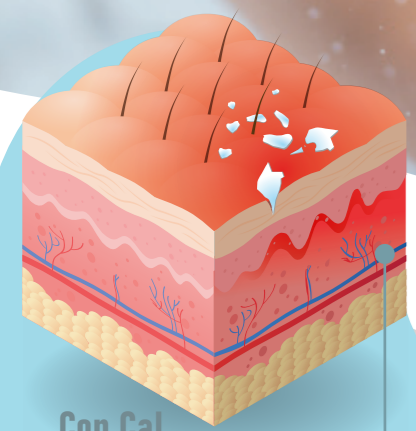

SI LA CAL PUEDE DESTROZAR
UNA LAVADORA,
¿QUÉ HACE CON
TU PIEL?

Con Cal

La cal se deposita en la piel mediante el agua residual de la ducha. Al secar, estas partículas, absorben el agua de la piel generando los típicos y molestos picores después de la ducha.

Con Cal

La falta de hidratación en la piel hace que ésta pierda elasticidad produciendo sequedad, aspereza y envejecimiento de la piel.

Sin Cal

Con una ducha sin cal, gracias a Green Soft, prevenimos la caída del cabello y los problemas de piel atópica. Aportamos flexibilidad e hidratación a la piel.

1 mm
de cal incrustada equivale a un
16%
de pérdida energética.

AHORRO
energético
GARANTIZADO

BAJO
CONSUMO
-70%

puresoft

by

hidrosalu
CUIDAMOS EL AGUA

FUNCIÓN
2EN1
FILTRACIÓN+
DESCALCIFICADOR

SMART
DESCALER