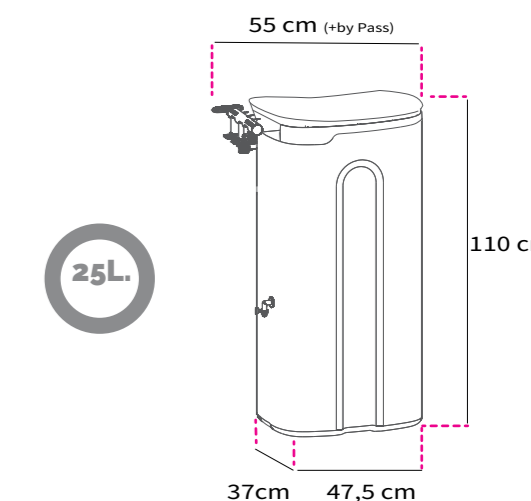

OTROS

SISTEMAS:
CRONOMÉTRICO

Por contra, los descalcificadores cronométricos funcionan con unos parámetros establecidos; es por ello que consumen hasta un 70-80% más de agua que Pure Soft.

CARACTERÍSTICAS TÉCNICAS

Tipo de equipo	Pure Soft
Volumen resina	25 litros
Caudal de trabajo	2 m³/h
Caudal máximo	2,3 m³/h
Caudal mínimo	0,1 m³/h
Rango presiones	2-6 bar
Rango temperatura	4-35°C
Dureza máxima	80°HF
Capacidad intercambio	125°HFxm3
Consumo sal regeneración	2,2 Kg

puresoft
DIMENSIONES