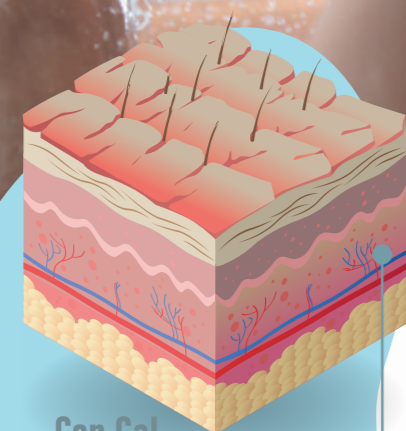

SI LA CAL PUEDE DESTROZAR
UNA LAVADORA,
¿QUÉ HACE CON
TU PIEL?

Con Cal

La cal se deposita en la piel mediante el agua residual de la ducha. Al secar, estas partículas, absorben el agua de la piel generando los típicos y molestos picores después de la ducha.

Con Cal

La falta de hidratación en la piel hace que ésta pierda elasticidad produciendo sequedad, aspereza y envejecimiento de la piel.

Sin Cal

Con una ducha sin cal, gracias a Green Soft, prevenimos la caída del cabello y los problemas de piel atópica. Aportamos flexibilidad e hidratación a la piel.