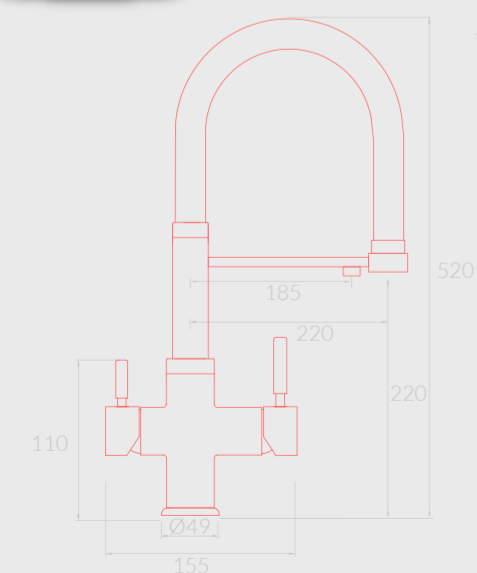

## Reverence Simple

Es un grifo abatible, de modo que se puede ubicar frente una ventana baja.

# Grifo Cheff

hidrosalu

El grifo **Cheff** tiene como característica principal su flexibilidad otorgada por su cuello de goma negra que le aporta una apariencia sofisticada.

En el extremo puedes controlar y dirigir agua corriente. Para el agua purificada una vía alternativa situada en ángulo recto y que cumple otra función de soporte de la manguera elástica.

- Salidas: 3 vías
  - Accesorios en contacto con el agua: cobre rojo.
  - Mangueras flexibles: goma negra y acero inoxidable\*
  - Peso: 3,1 kg
  - Aireador: Neoperl
- \*Ambos grifos son similares, solo cambia la manguera