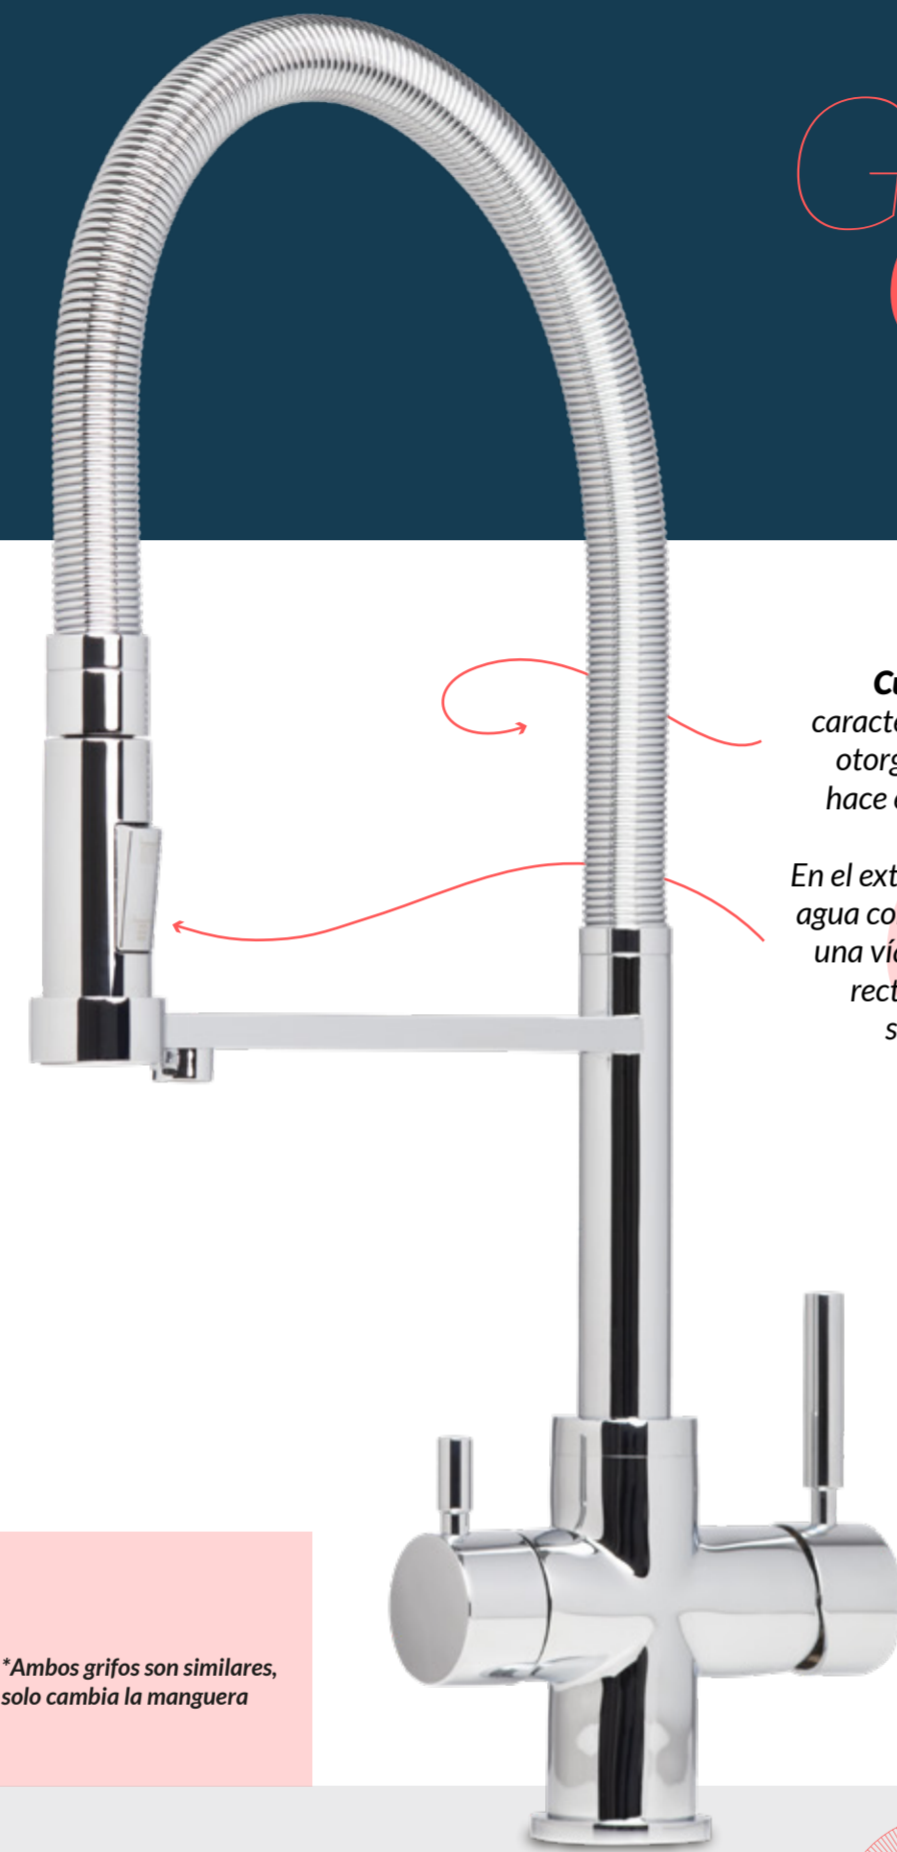

## Reverence Simple

Es un grifo abatible, de modo que se puede ubicar frente una ventana baja.

# Grifo Cheff

hidrosalu

El grifo **Cheff** tiene como característica principal su flexibilidad otorgada por su cuello de goma negra que le aporta una apariencia sofisticada.

En el extremo puedes controlar y dirigir agua corriente. Para el agua purificada una vía alternativa situada en ángulo recto y que cumple otra función de soporte de la manguera elástica.

- Salidas: 3 vías
  - Accesorios en contacto con el agua: cobre rojo.
  - Mangueras flexibles: goma negra y acero inoxidable\*
  - Peso: 3,1 kg
  - Aireador: Neoperl
- \*Ambos grifos son similares, solo cambia la manguera

# Grifo Curly

hidrosalu

**Curly** es un grifo que tiene como característica principal su flexibilidad otorgada por su cuello rizado que lo hace elegante a la vez que funcional.

En el extremo puedes controlar y dirigir agua corriente. Para el agua purificada una vía alternativa situada en ángulo recto y que cumple otra función de soporte de la manguera elástica