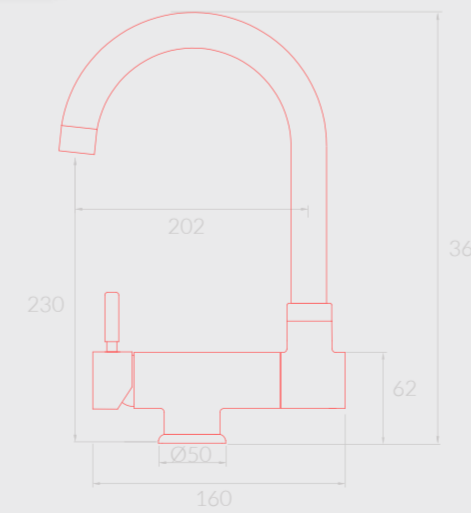

## Reverence Simple

Es un grifo abatible, de modo que se puede ubicar frente una ventana baja.

- Salidas: 3 vías
  - Accesorios en contacto con el agua: cobre rojo.
  - Mangueras flexibles: goma negra y acero inoxidable\*
  - Peso: 3,1 kg
  - Aireador: Neoperl
- \*Ambos grifos son similares, solo cambia la manguera

# Grifos Reverence

hidrosalu Sistema Abatible

3 Vías

Reverence 3V

Reverence 4V

4 Vías

- Salidas: 3y4 vías
  - Accesorios en contacto con el agua: cobre rojo.
  - Aireador: Neoperl
  - Peso: 3,1 kg
- \*Ambos grifos son similares, solo cambia la función

# Grifos Elegance Pro

hidrosalu CUIDAMOS EL AGUA

- Salidas: 3y4 vías
  - Accesorios en contacto con el agua: cobre rojo.
  - Aireador: Neoperl
  - Peso: 3,1 kg
- \*Ambos grifos son idénticos, solo cambia la función