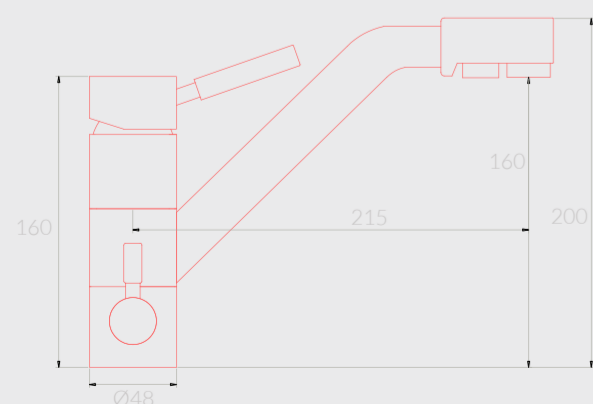

# Grifo Fourcet

- Salidas: 4 vías
- Accesorios en contacto con el agua: cobre rojo.
- Peso: 3,8 kg
- Aireador: Neoperl

- Salidas: 4 vías
- Accesorios en contacto con el agua: cobre rojo.
- Peso: 3,8 kg
- Aireador: Neoperl

## Reverence Simple

Es un grifo abatible, de modo que se puede ubicar frente una ventana baja.