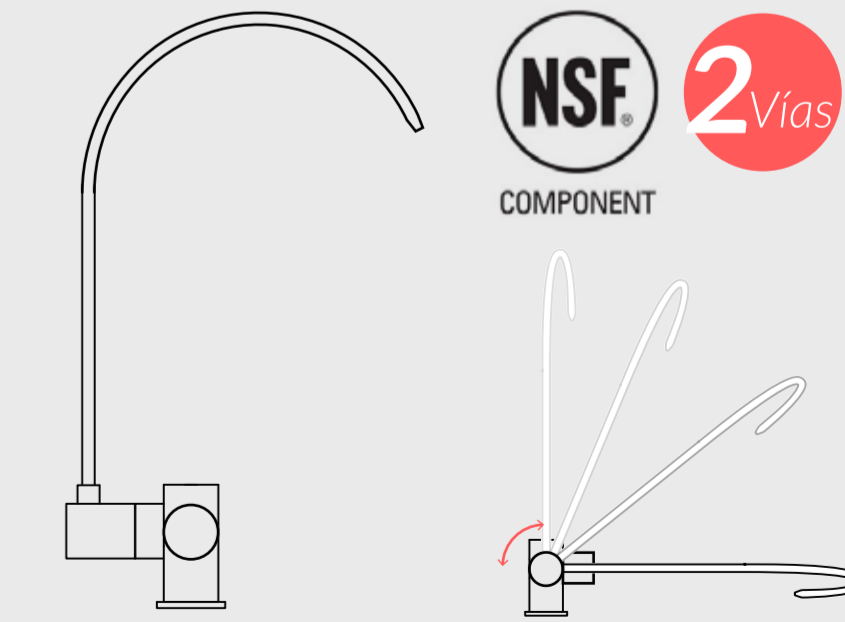

## Reverence Simple

Es un grifo abatible, de modo que se puede ubicar frente una ventana baja.

## Reverence Duo

Es un grifo abatible, de modo que se puede ubicar frente una ventana baja.

Tiene dos posiciones: Una para Mineralización Media, y otra para Mineralización Débil.

# Grifo Cheff

hidrosalu

El grifo **Cheff** tiene como característica principal su flexibilidad otorgada por su cuello de goma negra que le aporta una apariencia sofisticada.

En el extremo puedes controlar y dirigir agua corriente. Para el agua purificada una vía alternativa situada en ángulo recto y que cumple otra función de soporte de la manguera elástica.

- Salidas: 3 vías
  - Accesorios en contacto con el agua: cobre rojo.
  - Mangueras flexibles: goma negra y acero inoxidable\*
  - Peso: 3,1 kg
  - Aireador: Neoperl
- \*Ambos grifos son similares, solo cambia la manguera