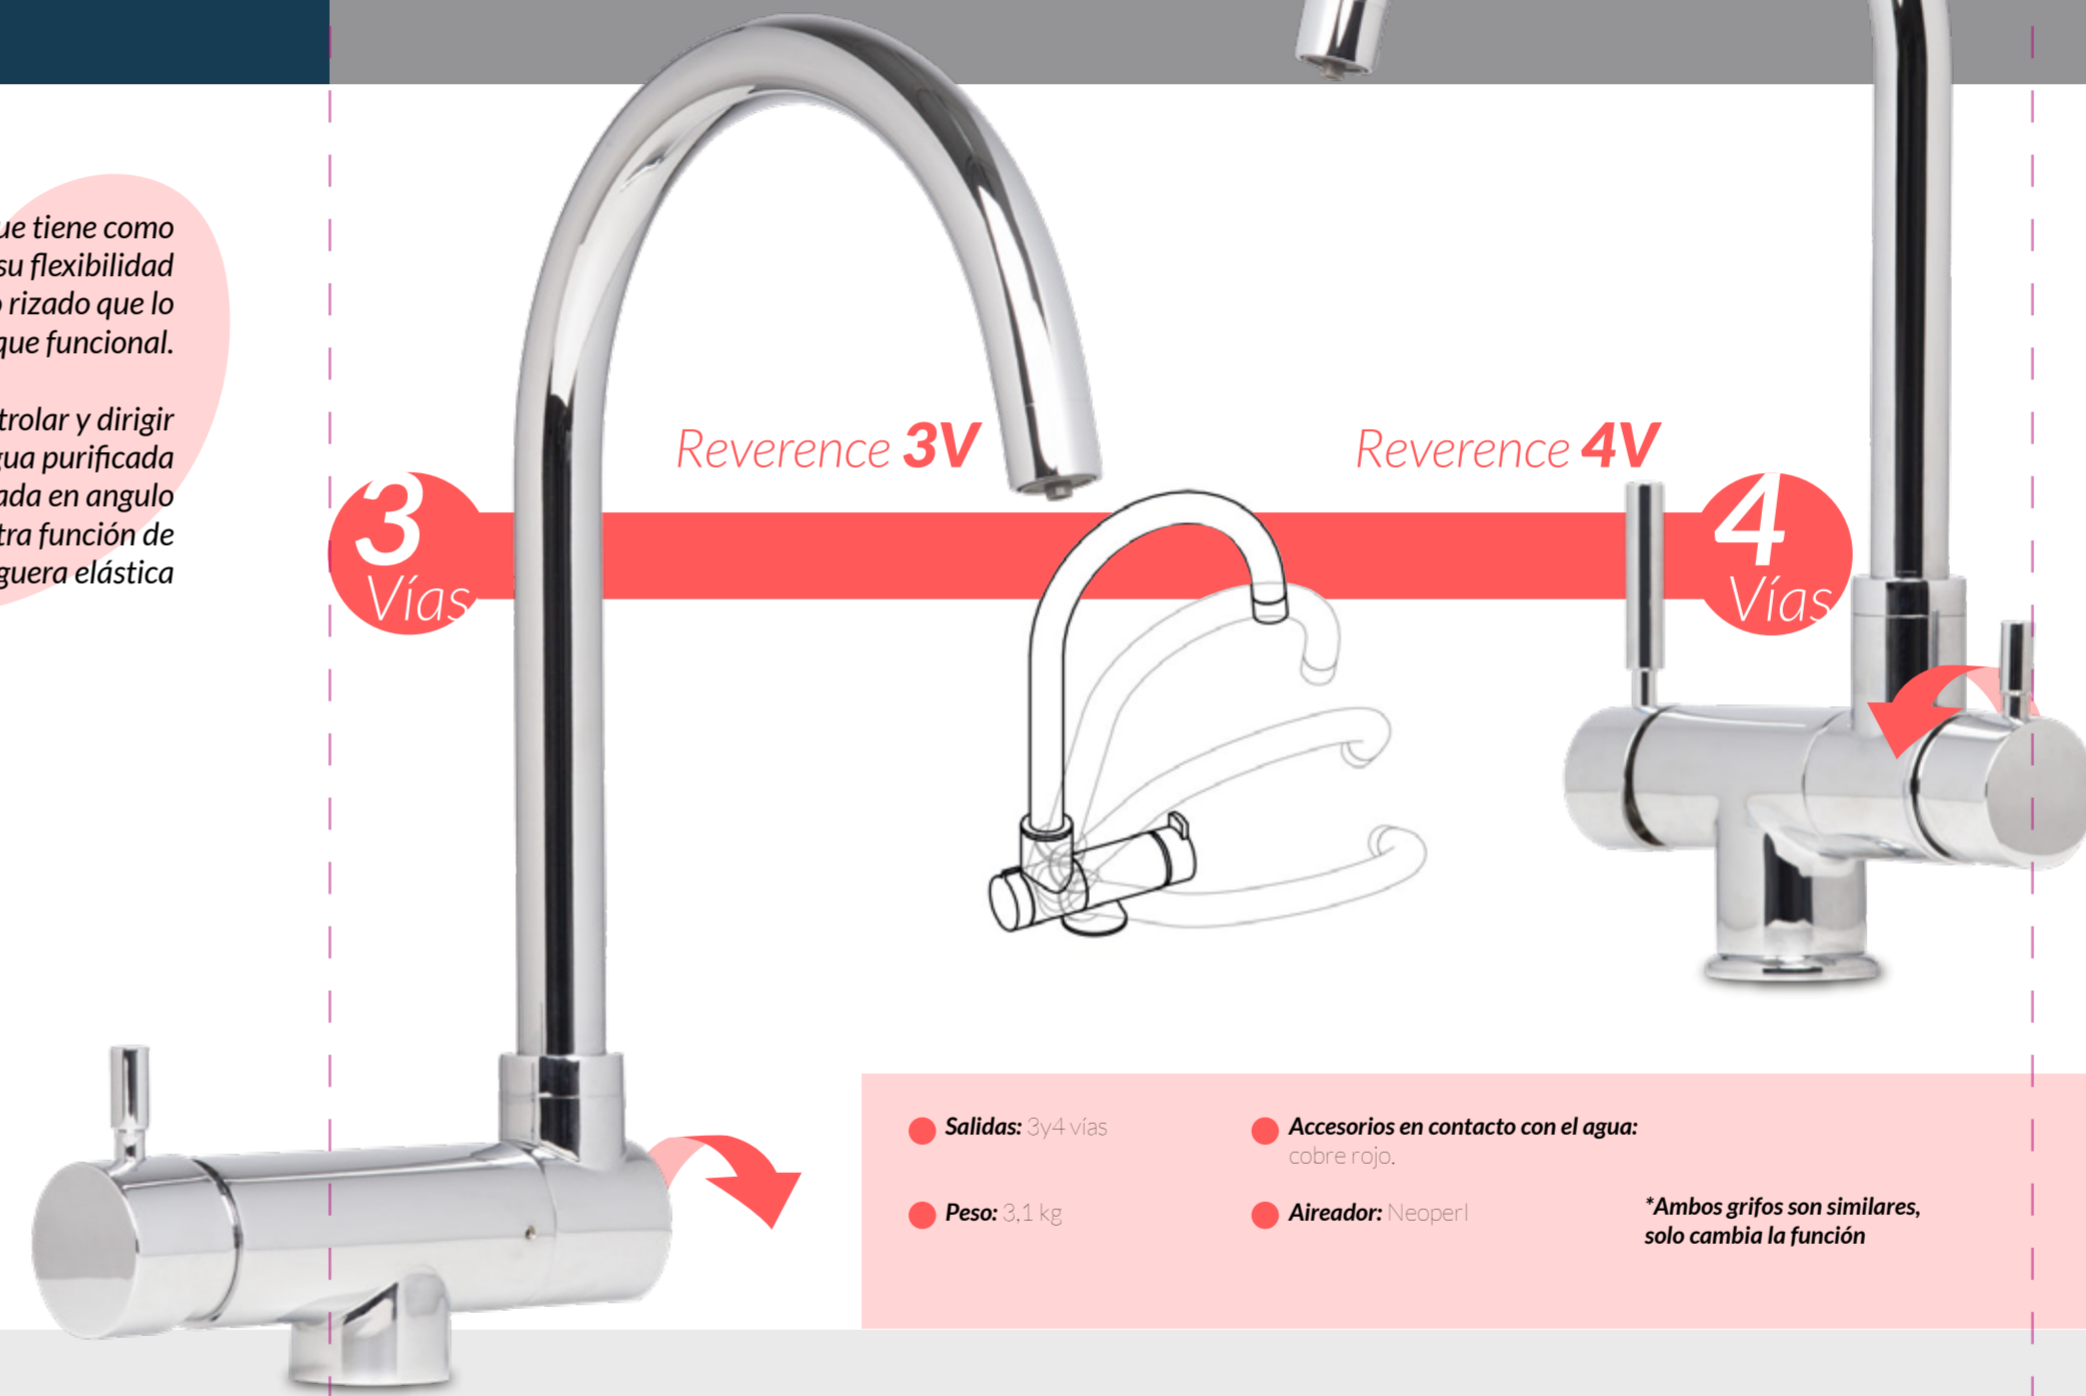

Grifos Reverence

hidrosalu Sistema Abatible