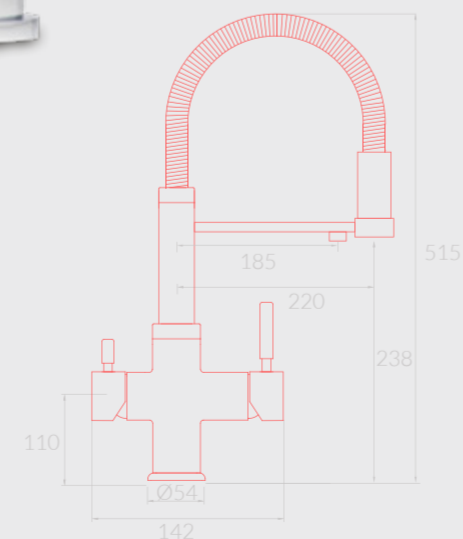

## Reverence Simple

Es un grifo abatible, de modo que se puede ubicar frente una ventana baja.

- Salidas: 3 vías
  - Accesorios en contacto con el agua: cobre rojo.
  - Mangueras flexibles: goma negra y acero inoxidable\*
  - Peso: 3,1 kg
  - Aireador: Neoperl
- \*Ambos grifos son similares, solo cambia la manguera

# Grifo Curly

hidrosalu

**Curly** es un grifo que tiene como característica principal su flexibilidad otorgada por su cuello rizado que lo hace elegante a la vez que funcional.

En el extremo puedes controlar y dirigir agua corriente. Para el agua purificada una vía alternativa situada en ángulo recto y que cumple otra función de soporte de la manguera elástica