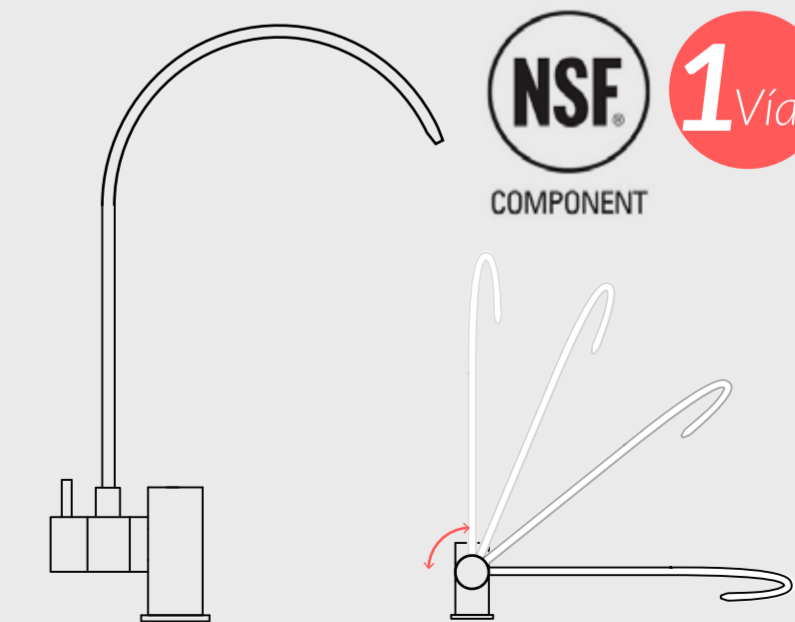

# Grifo Fourcet

- Salidas: 4 vías
- Accesorios en contacto con el agua: cobre rojo.
- Peso: 3,8 kg
- Aireador: Neoperl

- Salidas: 4 vías
- Accesorios en contacto con el agua: cobre rojo.
- Peso: 3,8 kg
- Aireador: Neoperl

# GRIFERÍA

La amplia gama de grifos Hidrosalud se adaptan a las necesidades del hogar y a las calidades de agua de los equipos Hidrosalud.

Grifos de 1, 2, 3 y 4 vías para equipos de varias mineralizaciones, hidrogenadores y para espacios donde es necesario abatir el grifo.

## Reverence Simple

Es un grifo abatible, de modo que se puede ubicar frente una ventana baja.

# Grifo Cheff

hidrosalu

El grifo **Cheff** tiene como característica principal su flexibilidad otorgada por su cuello de goma negra que le aporta una apariencia sofisticada.

En el extremo puedes controlar y dirigir agua corriente. Para el agua purificada una vía alternativa situada en ángulo recto y que cumple otra función de soporte de la manguera elástica.