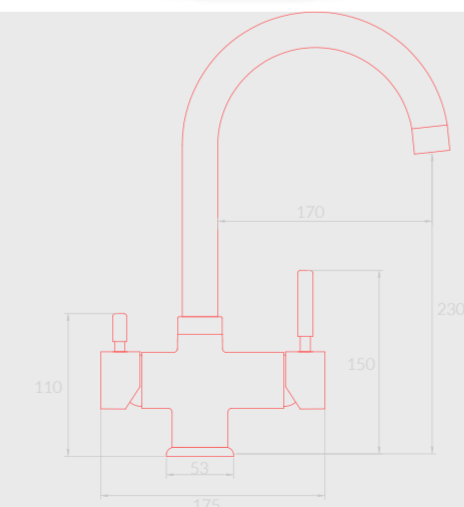

# Grifo Fourcet

- Salidas: 4 vías
- Accesorios en contacto con el agua: cobre rojo.
- Peso: 3,8 kg
- Aireador: Neoperl

- Salidas: 4 vías
- Accesorios en contacto con el agua: cobre rojo.
- Peso: 3,8 kg
- Aireador: Neoperl

## Reverence Simple

Es un grifo abatible, de modo que se puede ubicar frente una ventana baja.